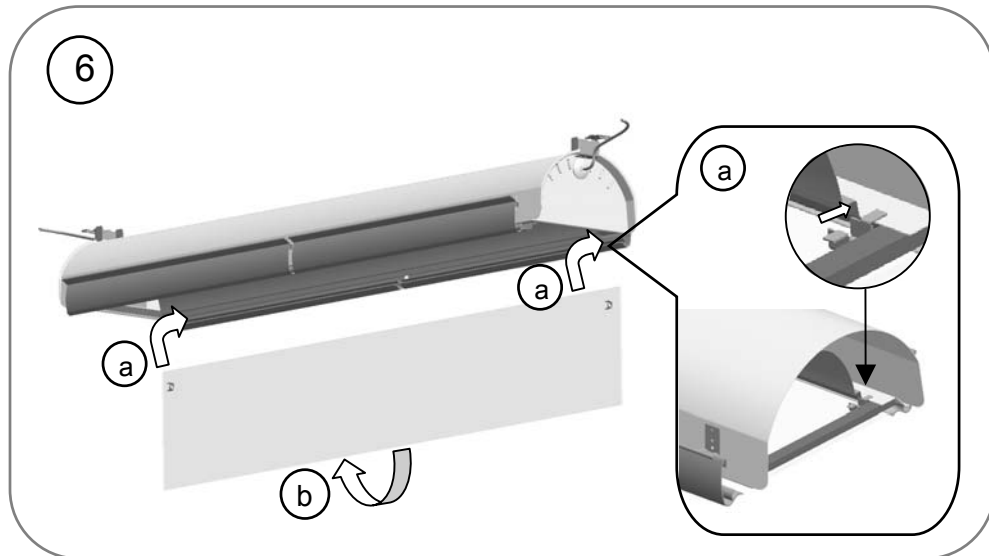

THORN

TITUS INDUSTRY/ TUNNEL

Class I IP65 **CE**

[CZ] Montážní návod
 [DE] Montageanleitung
 [DK] Monteringsvejledning
 [EE] Paigaldusjuhend
 [FI] Asennusohje
 [FR] Notice de montage
 [HU] Szerelési útmutató
 [IT] Istruzioni di montaggio