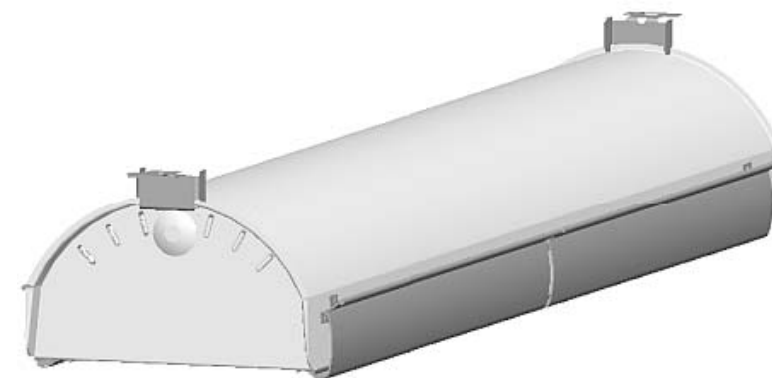

THORN

TITUS INDUSTRY/ TUNNEL

Class I IP65 **CE**

[CZ] Montážní návod
 [DE] Montageanleitung
 [DK] Monteringsvejledning
 [EE] Paigaldusjuhend
 [FI] Asennusohje
 [FR] Notice de montage
 [HU] Szerelési útmutató
 [IT] Istruzioni di montaggio